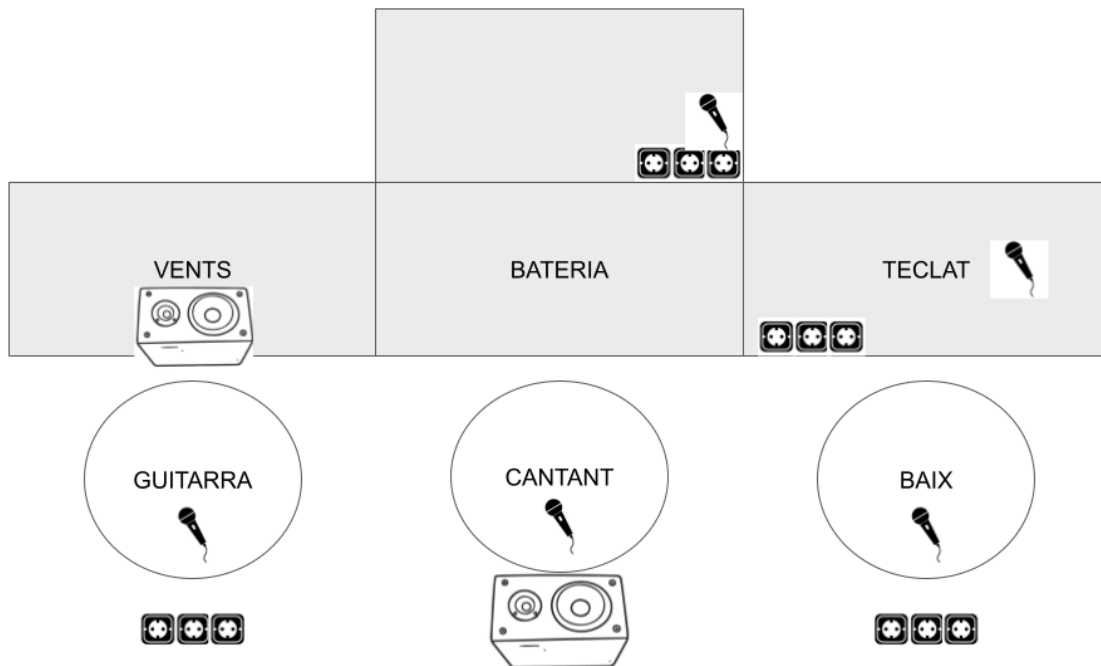

INSURGENTS

RIDER TÈCNIC INSURGENTS

CH. LIST

Ch	Inst.	MIC/DI	Peu
1	Bombo	SHURE BETA 91A	
2	Caixa	SHURE SM57	PINÇA
3	Charles	AKG C1000	GIRAFÀ CURT
4	HTom	SENNHEISER E604	PINÇA
5	FTom	SENNHEISER E604	PINÇA
6	OH L	AKG C1000	GIRAFÀ LLARG
7	OH R	AKG C1000	GIRAFÀ LLARG
8	Baix	DI	
9	Guitarra	XLR	
10	Teclat 1	DI	
11	Teclat 2 L	DI	
12	Teclat 2 R	DI	
13	Trompeta	AUDIO TECHNICA ATM 350 WIRELESS	
14	Trombo	AUDIO TECHNICA ATM 350 WIRELESS	
15	Veú guitarra	SHURE SM58	GIRAFÀ LLARG
16	Veú principal	SHURE SM58 Wireless	GIRAFÀ LLARG
17	Veú baixista	SHURE SM58	GIRAFÀ LLARG
18	Veú teclat	SHURE SM58	GIRAFÀ LLARG
19	Click	XLR entre teclat i bateria	
20	Ordres	XLR entre teclat i bateria	
21	SeqL	XLR entre teclat i bateria	
22	SeqR	XLR entre teclat i bateria	
23	Talkback drum	SHURE SM58	GIRAFÀ LLARG
Aux 1	Minijack control		
Aux 2	Minijack control		

LLISTAT DE SORTIDES AUXILIARS

AUXILIAR	MÚSIC	TIPUS
AUX 1	Inear guitarra	Wireless Inear propi
AUX 2	Inear cantant	Wireless Inear propi
AUX 3	Monitor cantant	Monitor
AUX 4	Inear baix	Wireless Inear propi
AUX 5	Monitor vents	Monitor
AUX 6	Inear bateria	XLR a bateria
AUX 7	Inear teclat	Wireless Inear propi

S'AGRAÏRÀ MONITORATGE SIDE FILL ALS LATERALS DE L'ESCENARI (OPCIONAL)

DISTRIBUCIÓ ESCENARI:

SISTEMA DE P.A:

Adequat a l'espai i a la previsió de públic, obtenint una cobertura uniforme en tot l'espai proporcionant un mínim de 98 dB SPL (A) en l'audiència mes llunyana a l'escenari.

Control de FOH:

Behringer x32, Midas M32

Aquest ha d'estar ubicat centrat a l'escenari.

ALTRES REQUISITS:

TARIMES: 4 tarimes de 2x1m

EL GRUP PORTA LONA PER PENJAR DEL PONT DE CONTRA DE 4x2,4M

Per qualsevol consulta, contacta amb: